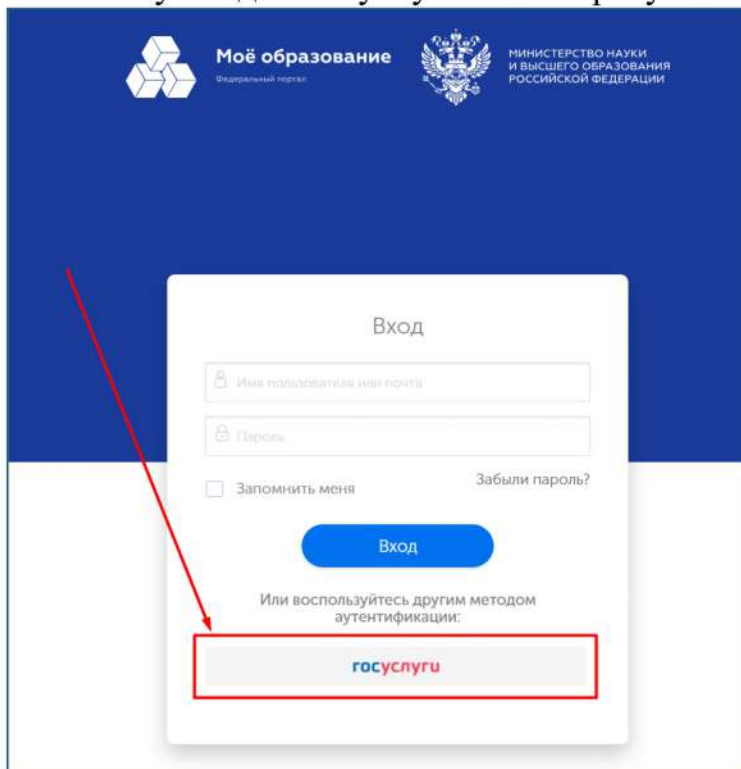

## Регистрация на портале «Моё образование» (ГИС СЦОС)

1. Перейдите на <https://online.edu.ru/> и нажмите «ВХОД»

2. Нажмите кнопку входа «Госуслуги» и авторизуйтесь через ЕПГУ

# Функциональные разделы личного кабинета обучающегося

1. Цифровая зачётная книжка студента отображается в разделе «Образование», на вкладке «Зачётная книжка».

The screenshot shows the 'Мое образование' portal interface. The top navigation bar includes 'Онлайн-курсы', 'Программы ДПО', 'Платформы', 'Университеты', and a user profile icon. Below the navigation bar is a menu with icons for 'Дашборд', 'Результаты', 'Образование', 'Резюме', 'Карьера', 'Навыки', 'Активности', 'Рекомендации', 'Договоры', 'Заявки на обучение', 'Индивидуальное тестирование пользователей', and 'Профиль ЦСБ'. The 'Образование' section is active, with sub-tabs for 'Документы об образовании', 'Образовательные программы', and 'Зачётная книжка'. The 'Зачётная книжка' section displays a card for 'ЗАЧЕТНАЯ КНИЖКА' with a user profile picture and the following details: