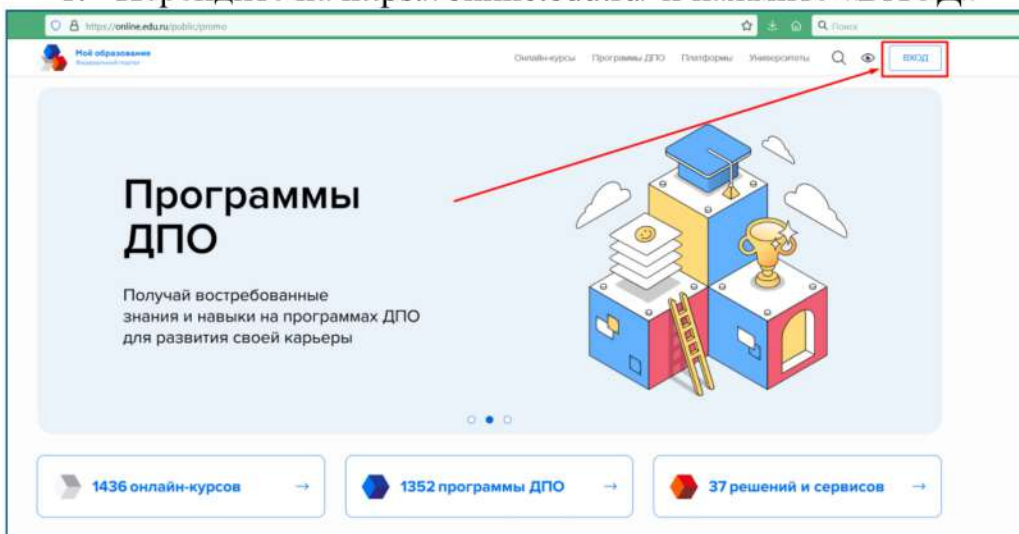

## Регистрация на портале «Моё образование» (ГИС СЦОС)

1. Перейдите на <https://online.edu.ru/> и нажмите «ВХОД»

2. Нажмите кнопку входа «Госуслуги» и авторизуйтесь через ЕПГУ

# Функциональные разделы личного кабинета обучающегося

1. Цифровая зачётная книжка студента отображается в разделе «Образование», на вкладке «Зачётная книжка».

The screenshot shows the 'Мое образование' portal interface. The top navigation bar includes 'Онлайн-курсы', 'Программы ДПО', 'Платформы', 'Университеты', and a user profile icon. Below the navigation bar is a menu with icons for 'Дашборд', 'Результаты', 'Образование', 'Резюме', 'Карьера', 'Навыки', 'Активности', 'Рекомендации', 'Договоры', 'Заявки на обучение', 'Индивидуальное тестирование пользователей', and 'Профиль ЦСБ'. The 'Образование' section is active, with sub-tabs for 'Документы об образовании', 'Образовательные программы', and 'Зачётная книжка'. The 'Зачётная книжка' section displays a card for 'ЗАЧЕТНАЯ КНИЖКА' with a user profile picture and the following details: