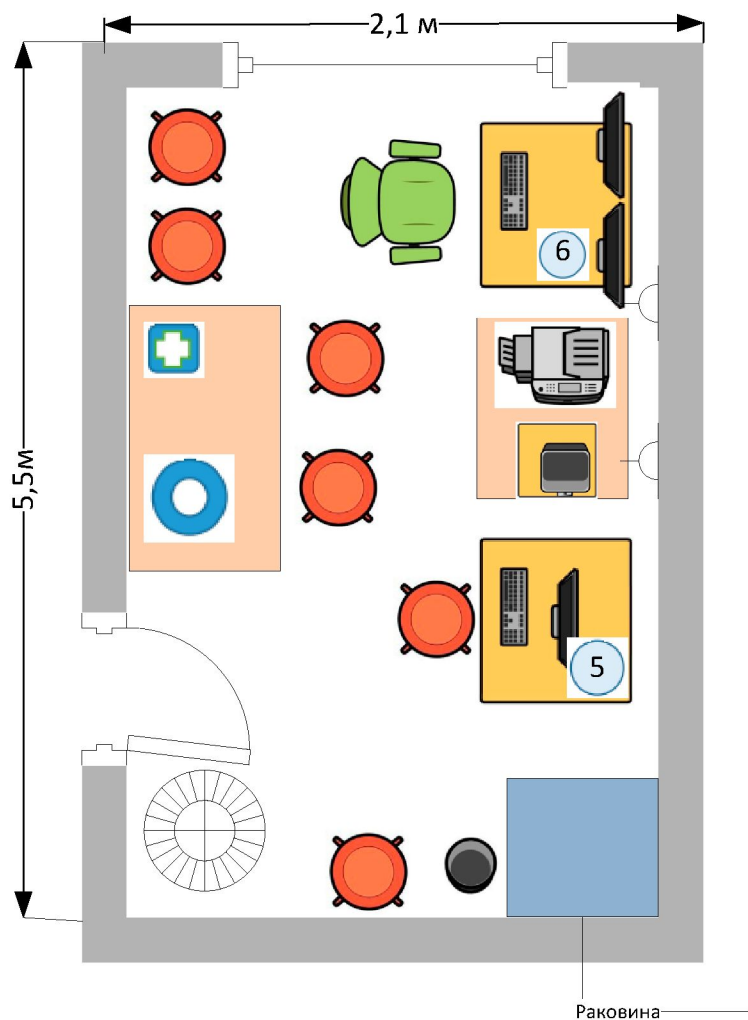

План застройки ауд. 409-1

Условные обозначения

Рабочее место участника

Рабочее место эксперта

Кресло

Принтер

МФУ

Питьевая вода

Аптечка

Урна для мусора

Огнетушитель

Стул

Стол

Интерактивная панель

Брифинг-зона

Соревновательная зона

Комната участников

Зона зрителей и СМИ

Рабочее место экспертов

Рабочее место главного эксперта

Зона интернет-кафе

Вешалка для одежды

Электрические розетки

План застройки ауд. 409