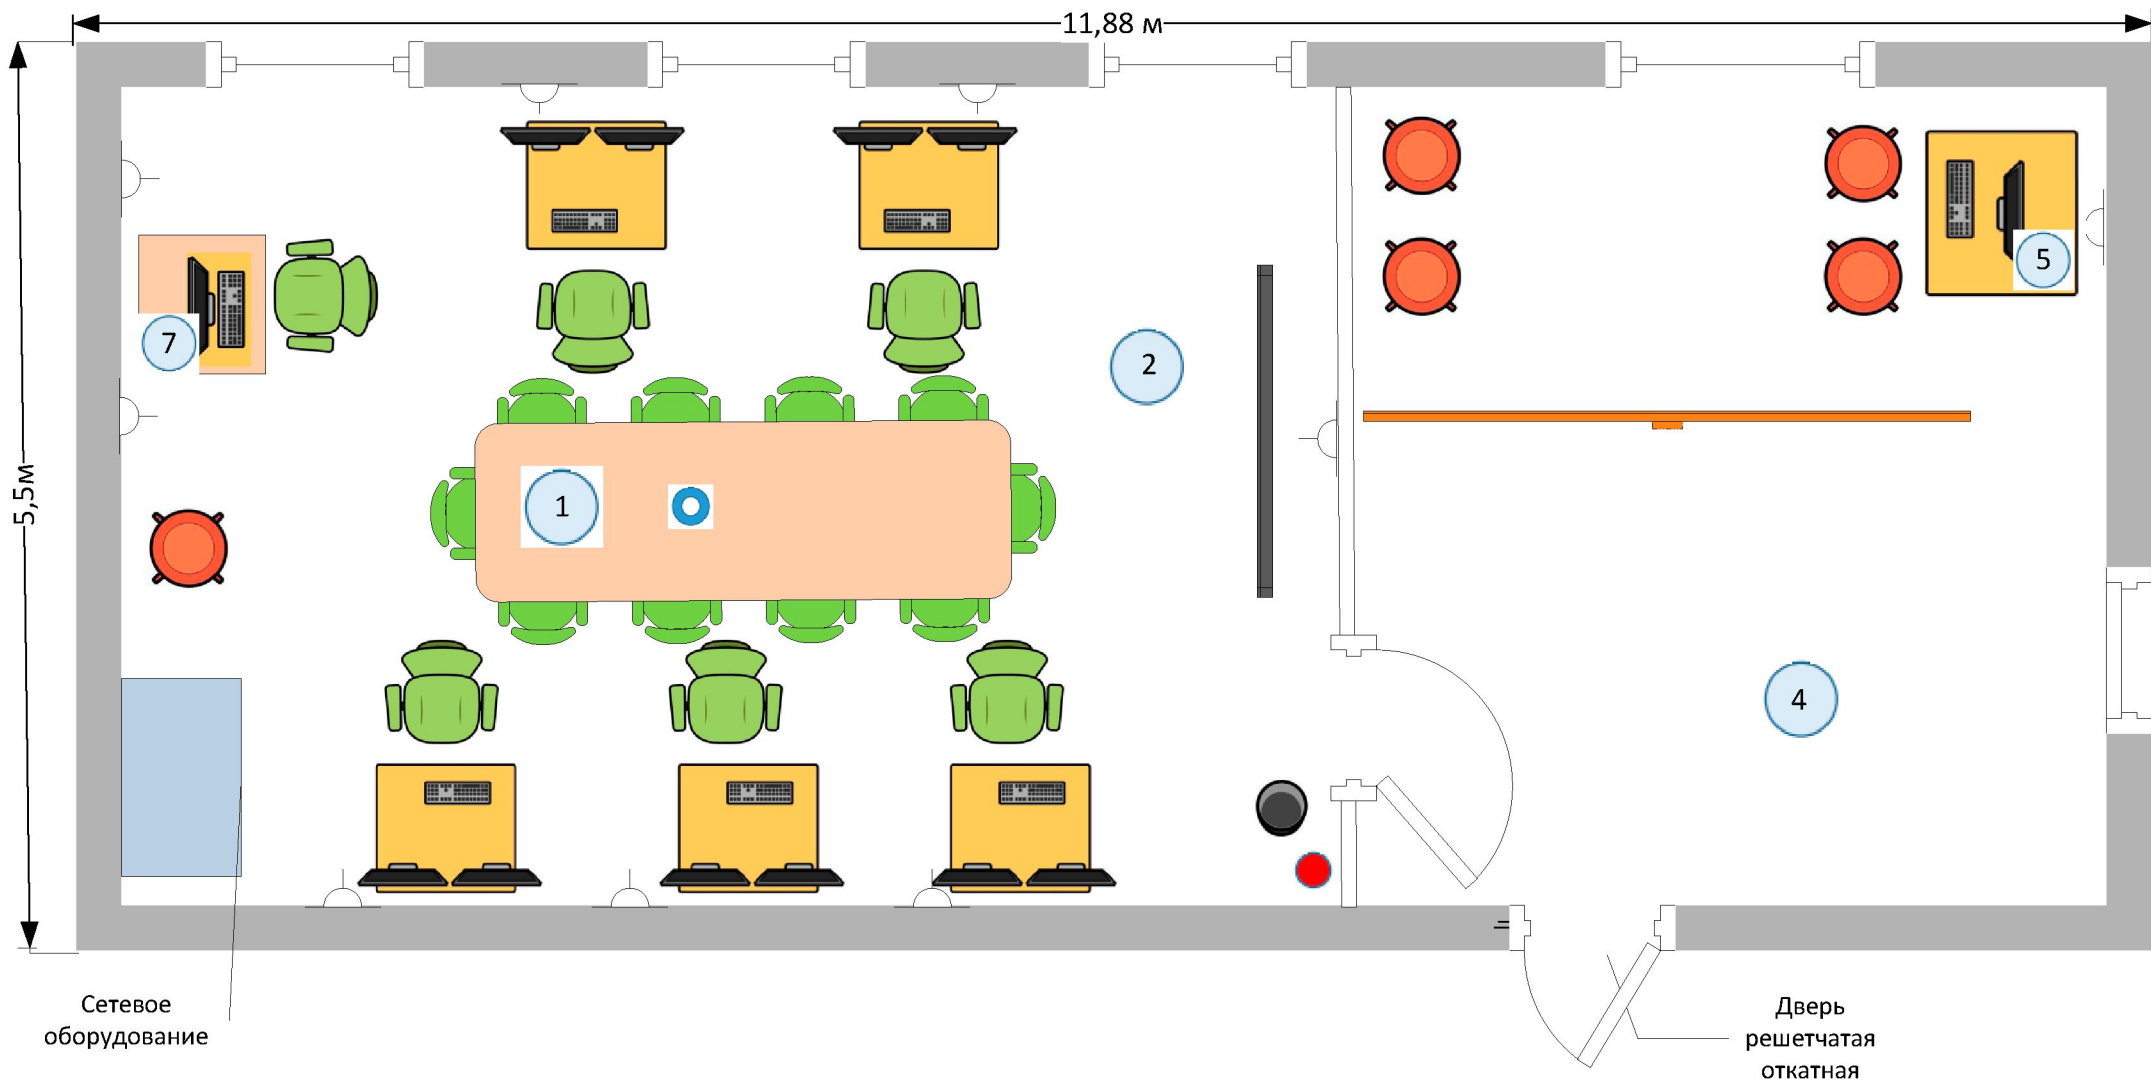

Аптечка

Урна для мусора

Огнетушитель

Стул

Стол

Интерактивная панель

Брифинг-зона

Соревновательная зона

Комната участников

Зона зрителей и СМИ

Рабочее место экспертов

Рабочее место главного эксперта

Зона интернет-кафе

Вешалка для одежды

Электрические розетки

План застройки ауд. 409

План застройки ауд. 410 – комната участников