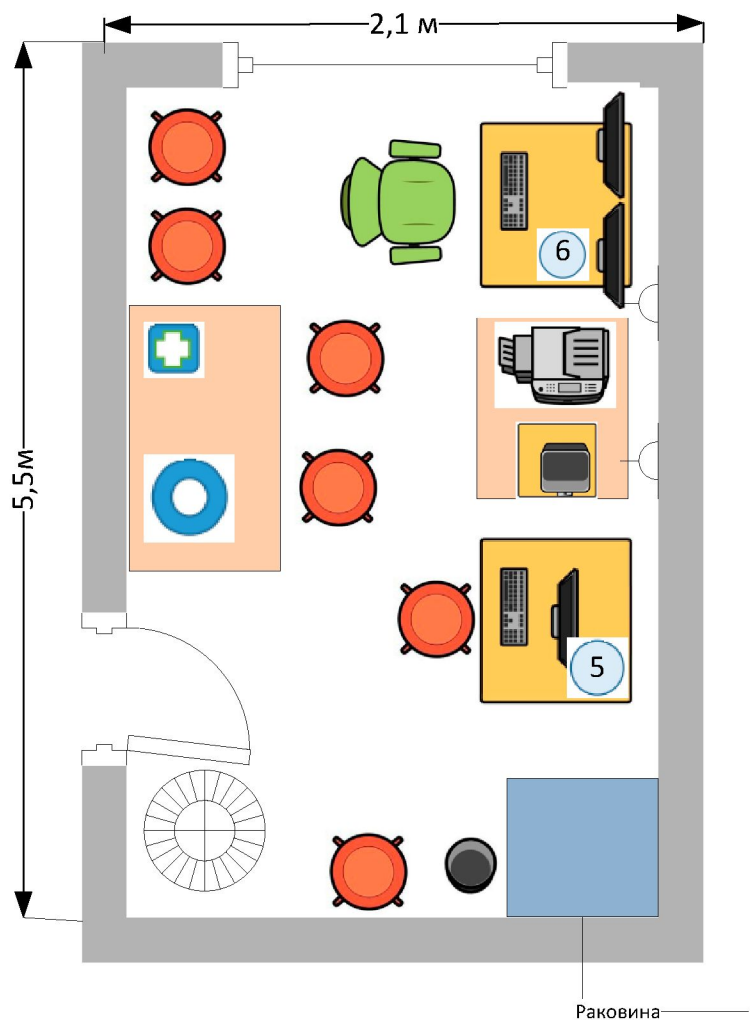

План застройки ауд. 409-1

Условные обозначения

Рабочее место участника

Рабочее место эксперта

Кресло

Принтер

МФУ

Питьевая вода

Аптечка

Урна для мусора

Огнетушитель

Стул

Стол

Интерактивная панель

Брифинг-зона

Соревновательная зона

Комната участников

Зона зрителей и СМИ

Рабочее место экспертов

Рабочее место главного эксперта

Зона интернет-кафе

Вешалка для одежды

Электрические розетки

План застройки ауд. 409

План застройки ауд. 410 – комната участников