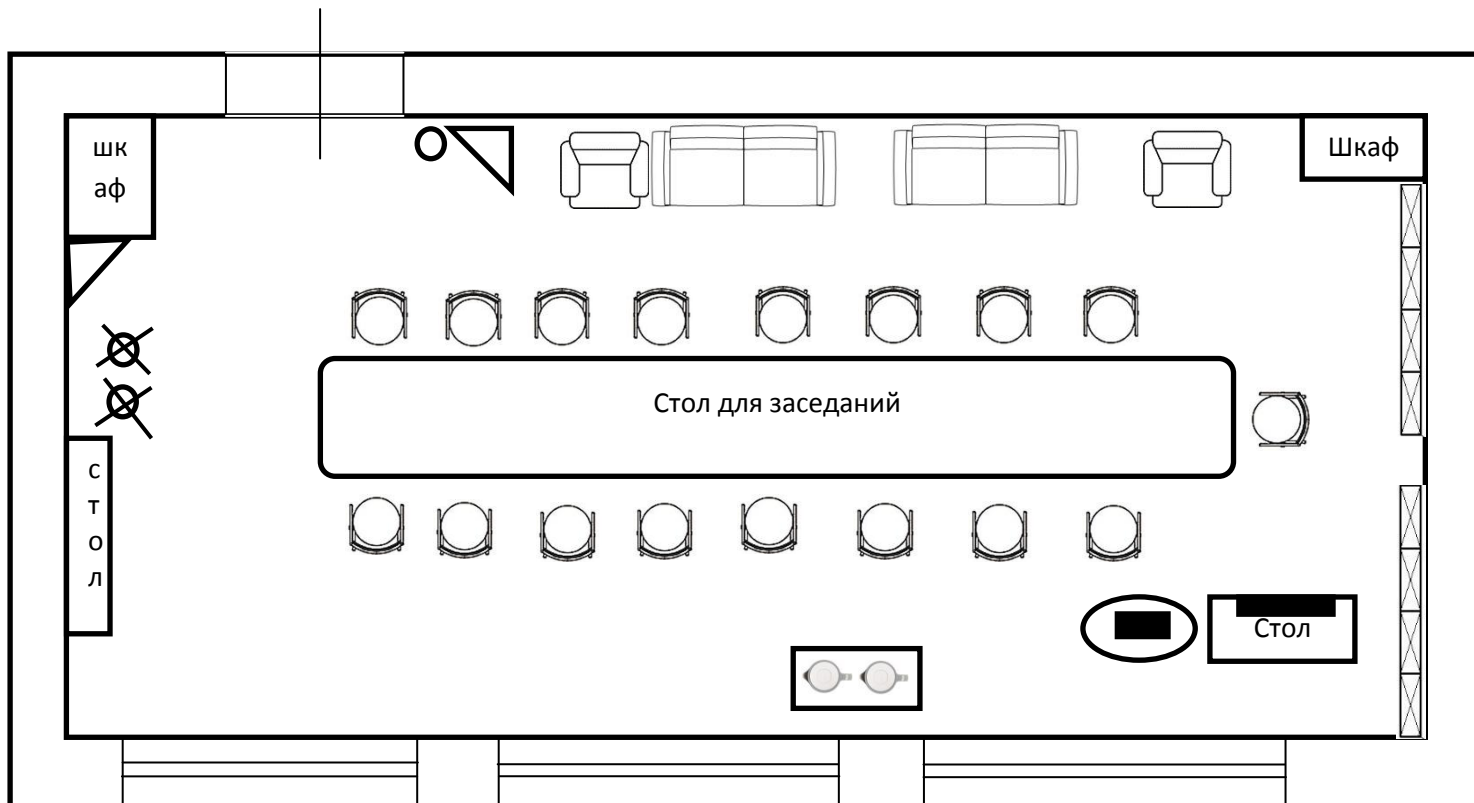

Условные обозначения для чертежа конкурсной площадки:

- СТОЛ;

- МФУ;

 - стул;

 - ноутбук;

 - мусорная корзина;

 - видеочамера;

 - документ-чамера .

Комната для экспертов.

Условные обозначения для чертежа комнаты экспертов:

 - кресло;

 - стеллаж с полками;

 - угловой шкафчик;

 - диван;

 - стул;

 - мусорная корзина;