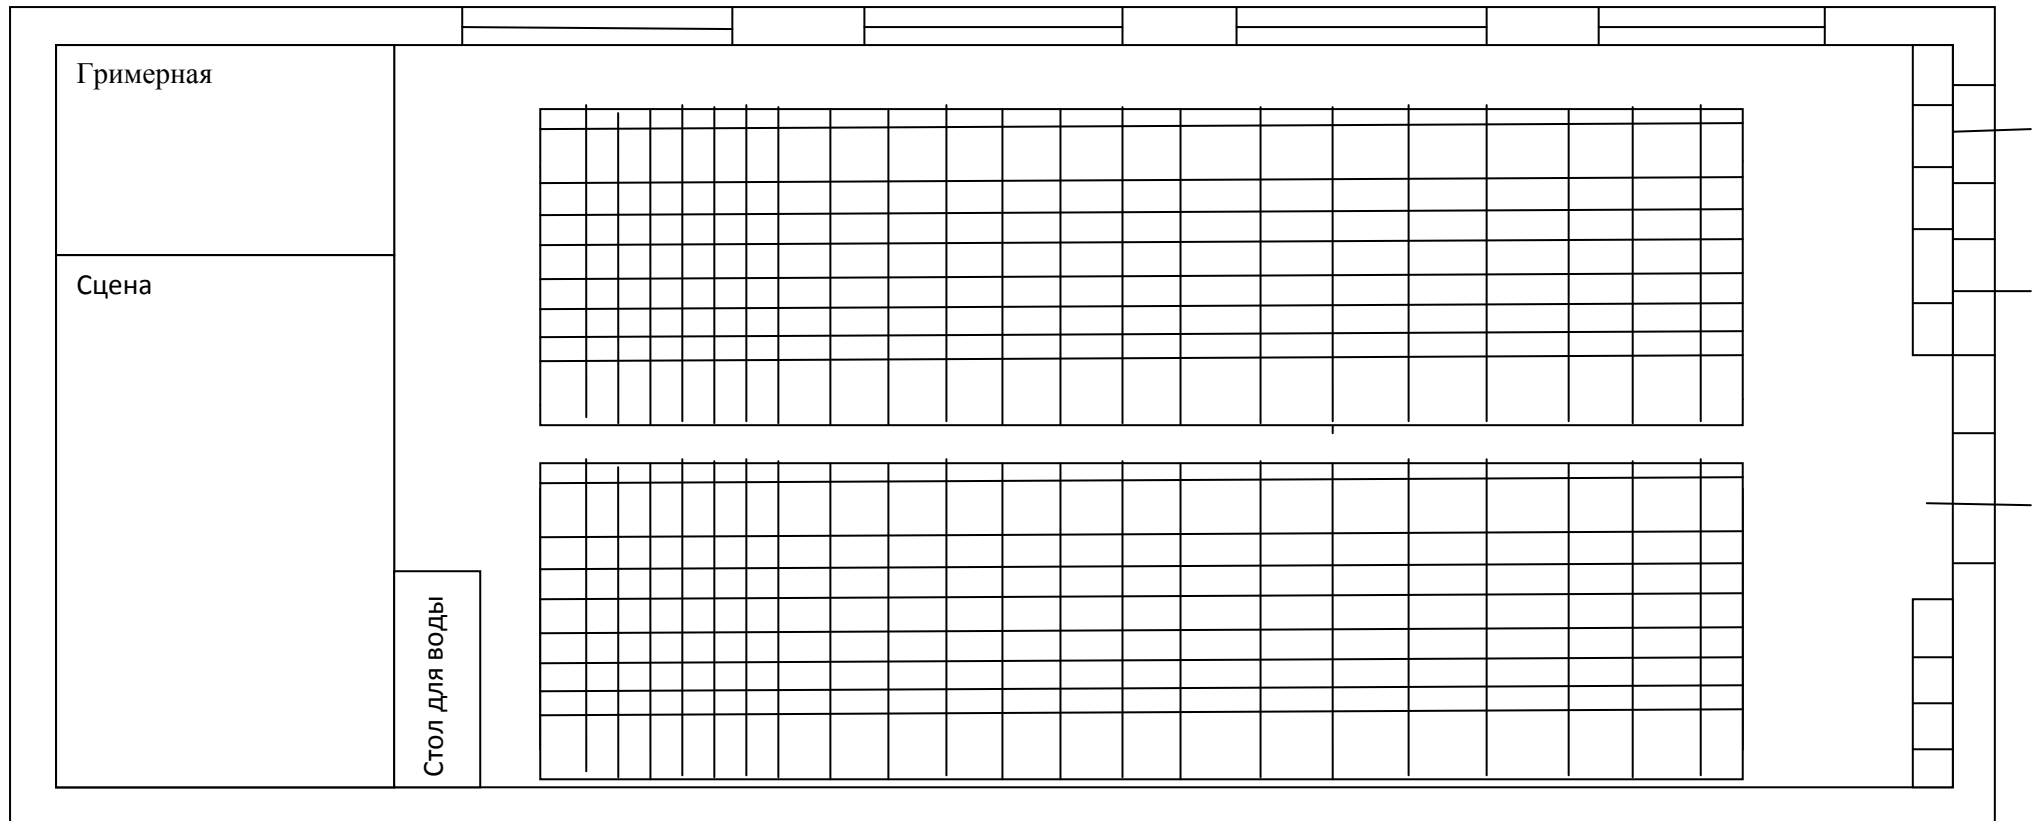

Комната для детей.